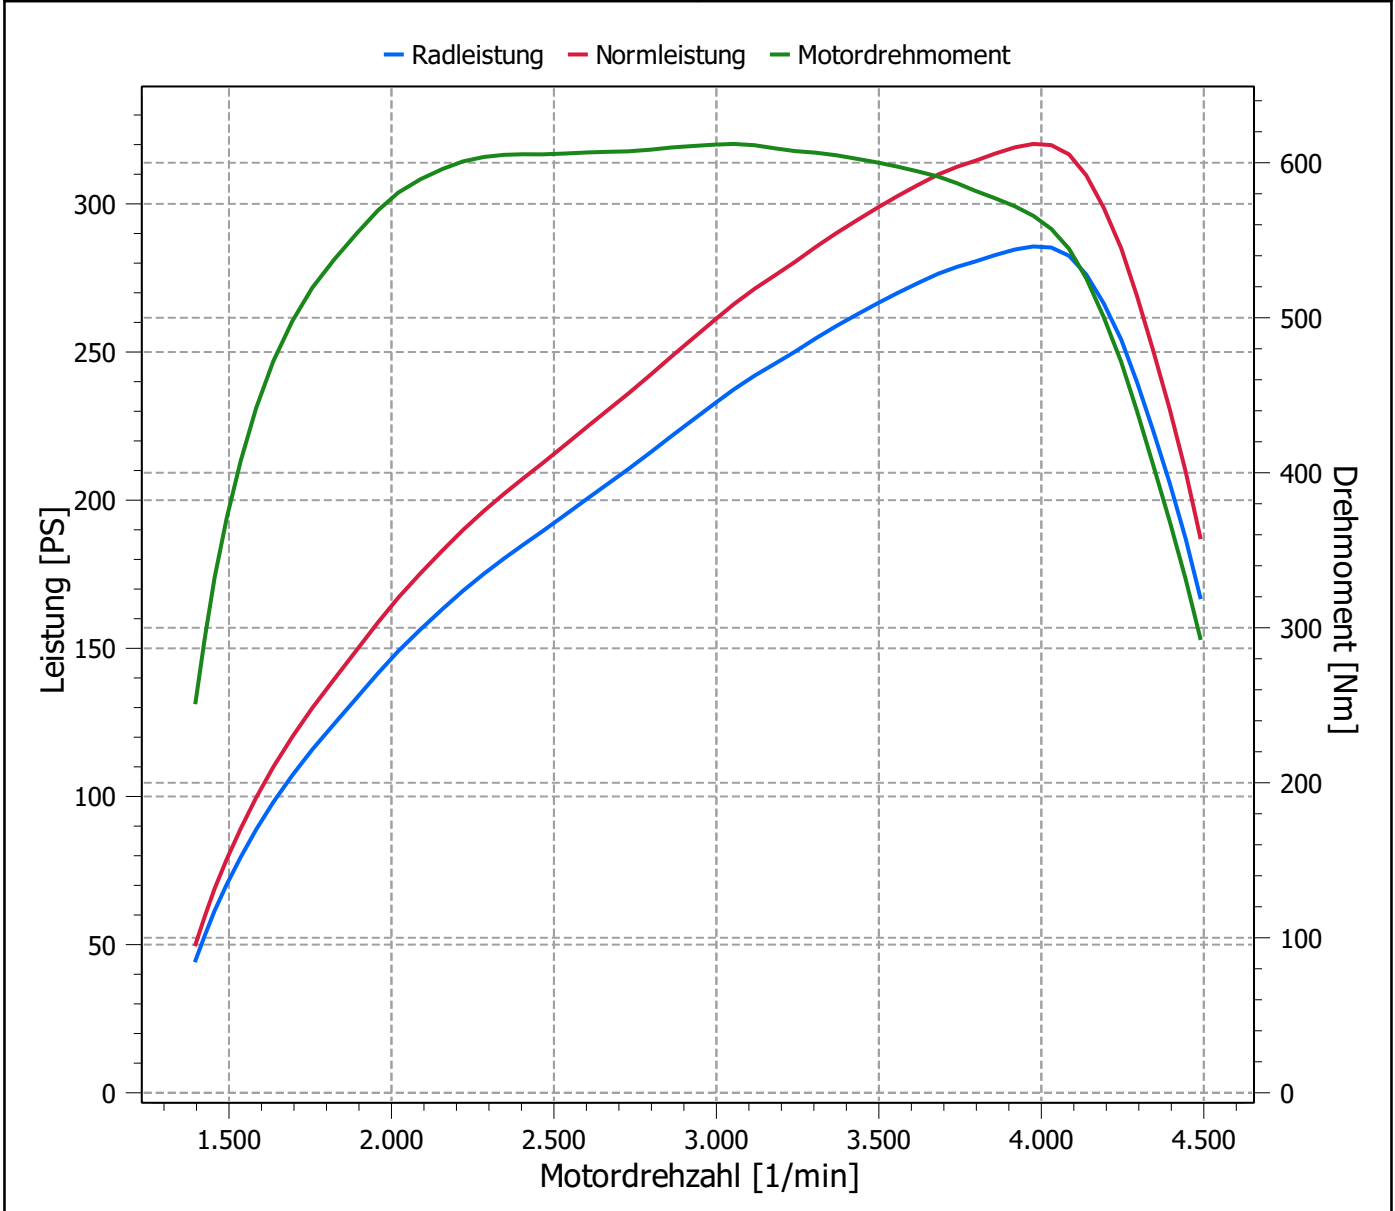

Fahrzeug-Details	Datum und Prüfer
Marke und Modell: Arteon 2.0 TDI CR BiTurbo 240PS-500Nm Kennzeichen: Fahrzeugtyp: Normal (Turbo Diesel) Schaltung: DSG / Doppelkupplung Antrieb: 4WD ab Bj. 2005 Übersetzung (Motor:Rad): 4.34	Datum und Zeit: 15.02.2022 (21:43) Prüfer: AG
	Notizen
	Messung im 5. Gang durchgeführt. Stufe1, Vmax

Messergebnisse	Umgebungsdaten
Norm-Leistung ¹: 320.2 PS 235.5 kW Motorleistung: 329.9 PS 242.6 kW Radleistung: 285.6 PS 210.1 kW Maximale Leistung bei: 3975.5 1/min	Raddurchmesser: 68.3 cm Gesamtes Gewicht: 1920.0 kg Lufttemperatur: 7.6 °C Luftdruck: 1002.7 hPa
Motordrehmoment 612.1 Nm Maximales Drehmoment bei: 3053.3 1/min	Einstellung der Norm
	¹ Korrektur nach: EWG 80/1269