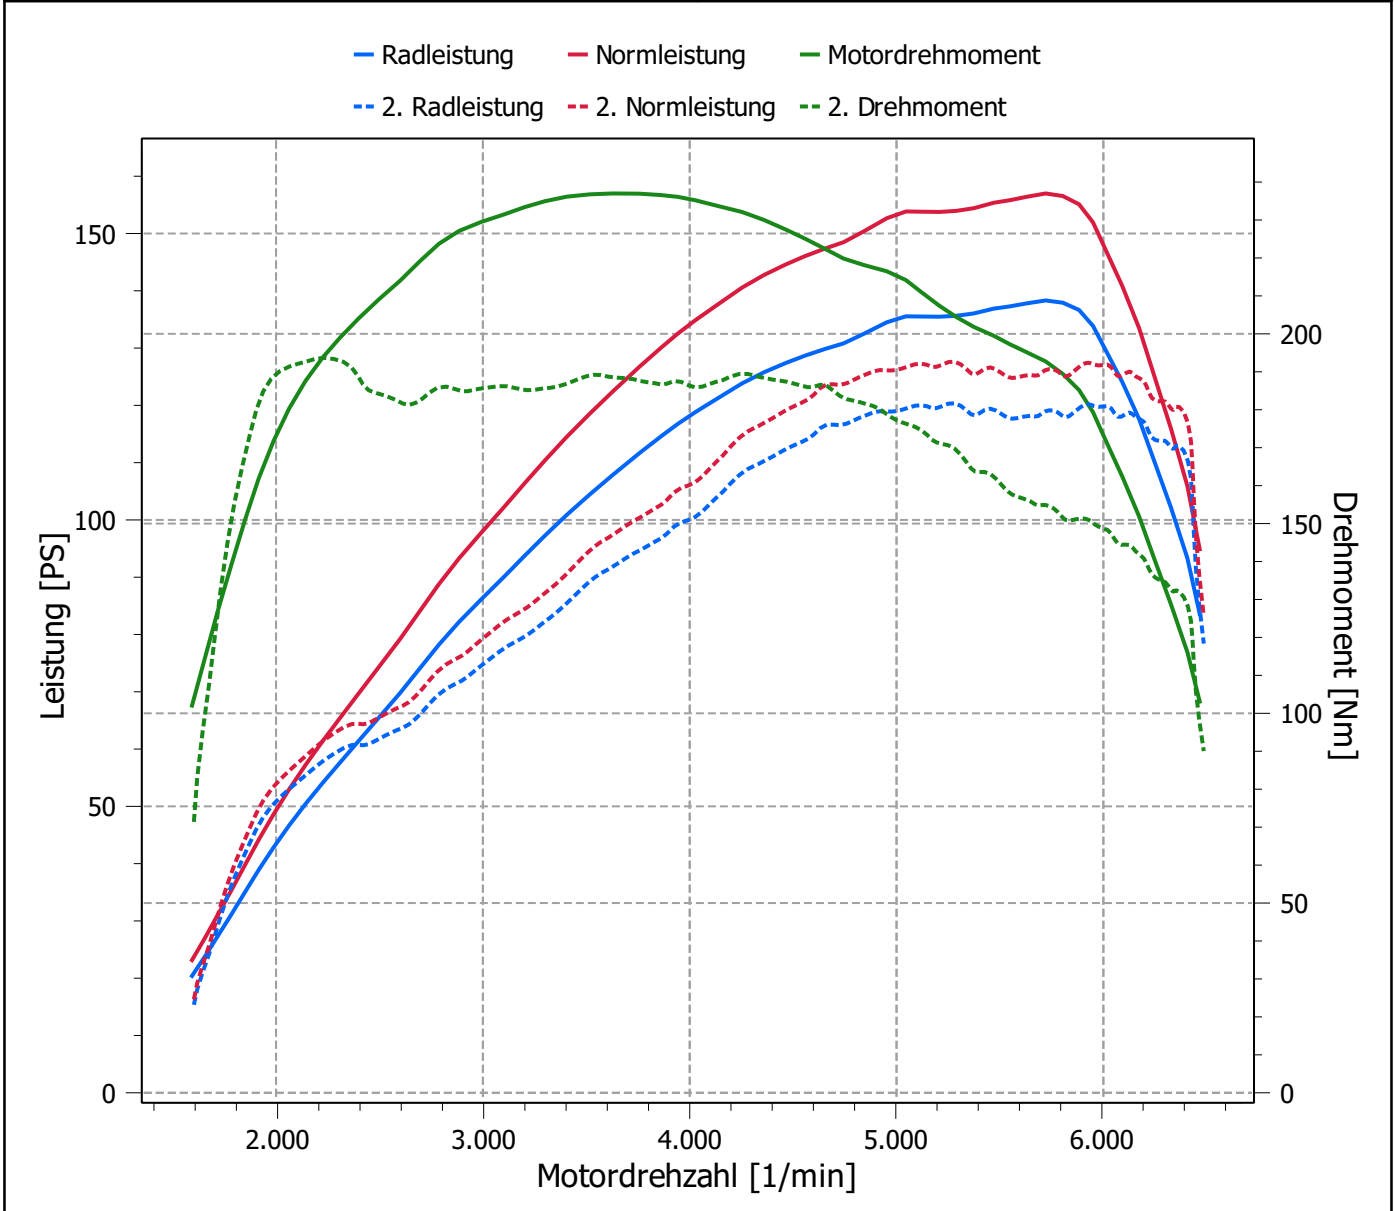

Fahrzeug-Details		Datum und Prüfer	
Marke und Modell:	Opel MerivaB 1,4T 120PS-175Nm	Datum und Zeit:	28.09.2021 (17:52)
Kennzeichen:		Prüfer:	
Fahrzeugtyp:	Normal (Benzin (Turbo))	Notizen	
Schaltung:	Handschaltung	Messung im 3. Gang durchgeführt.	
Antrieb:	Vorderachse		
Übersetzung (Motor:Rad):	7.74		

Messergebnisse			Umgebungsdaten	
Norm-Leistung ¹ :	157.0 PS	115.5 kW	Raddurchmesser:	63.9 cm
Motorleistung:	156.3 PS	115.0 kW	Gesamtes Gewicht:	1615.0 kg
Radleistung:	138.3 PS	101.7 kW	Lufttemperatur:	19.7 °C
Maximale Leistung bei:	5721.0 1/min		Luftdruck:	1008.0 hPa
Motordrehmoment		237.0 Nm	Einstellung der Norm	
Maximales Drehmoment bei:	3628.7 1/min		¹ Korrektur nach:	DIN 70020