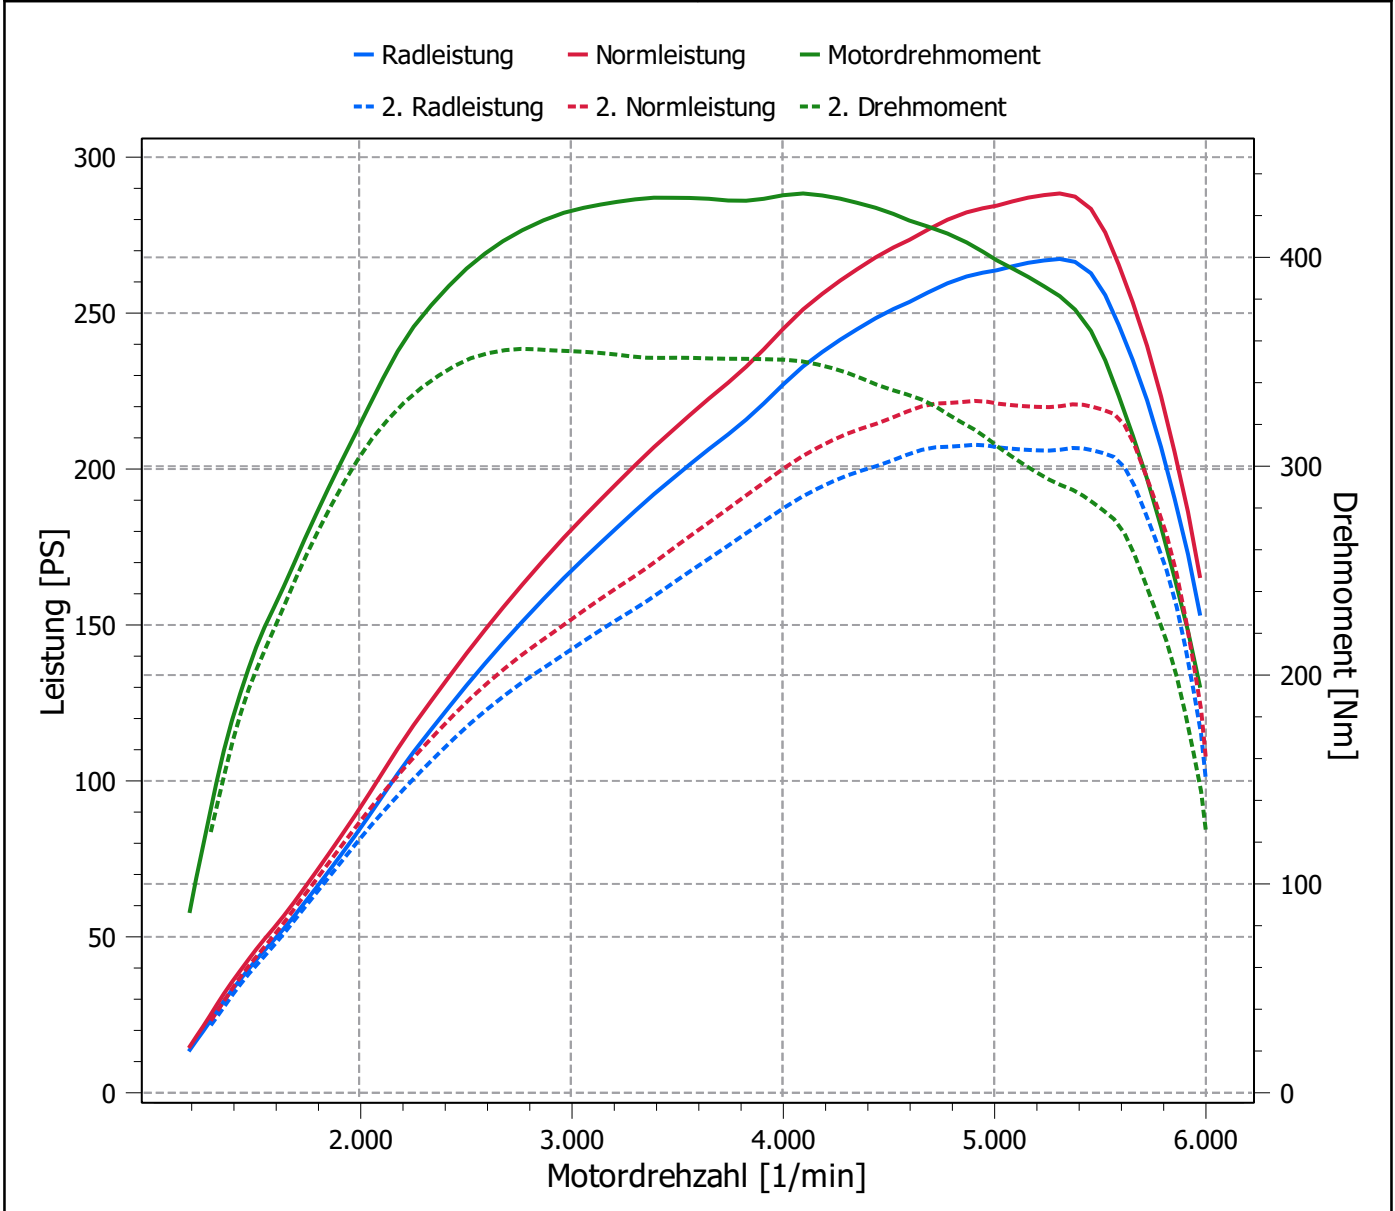

Fahrzeug-Details		Datum und Prüfer	
Marke und Modell:	Alfa 159 1750 TB 200PS-320Nm	Datum und Zeit:	04.04.2022 (13:51)
Kennzeichen:		Prüfer:	
Fahrzeugtyp:	Normal (Benzin (Turbo))	Notizen	
Schaltung:	Handschaltung	Messung im 3. Gang durchgeführt.	
Antrieb:	Vorderachse	Lader, LLK	
Übersetzung (Motor:Rad):	5.74		

Messergebnisse			Umgebungsdaten	
Norm-Leistung ¹ :	288.4 PS	212.1 kW	Raddurchmesser:	67.8 cm
Motorleistung:	302.1 PS	222.2 kW	Gesamtes Gewicht:	1825.0 kg
Radleistung:	267.4 PS	196.6 kW	Lufttemperatur:	9.9 °C
Maximale Leistung bei:	5309.6 1/min		Luftdruck:	1002.8 hPa
Motordrehmoment		430.6 Nm	Einstellung der Norm	
Maximales Drehmoment bei:	4097.4 1/min		¹ Korrektur nach:	EWG 80/1269