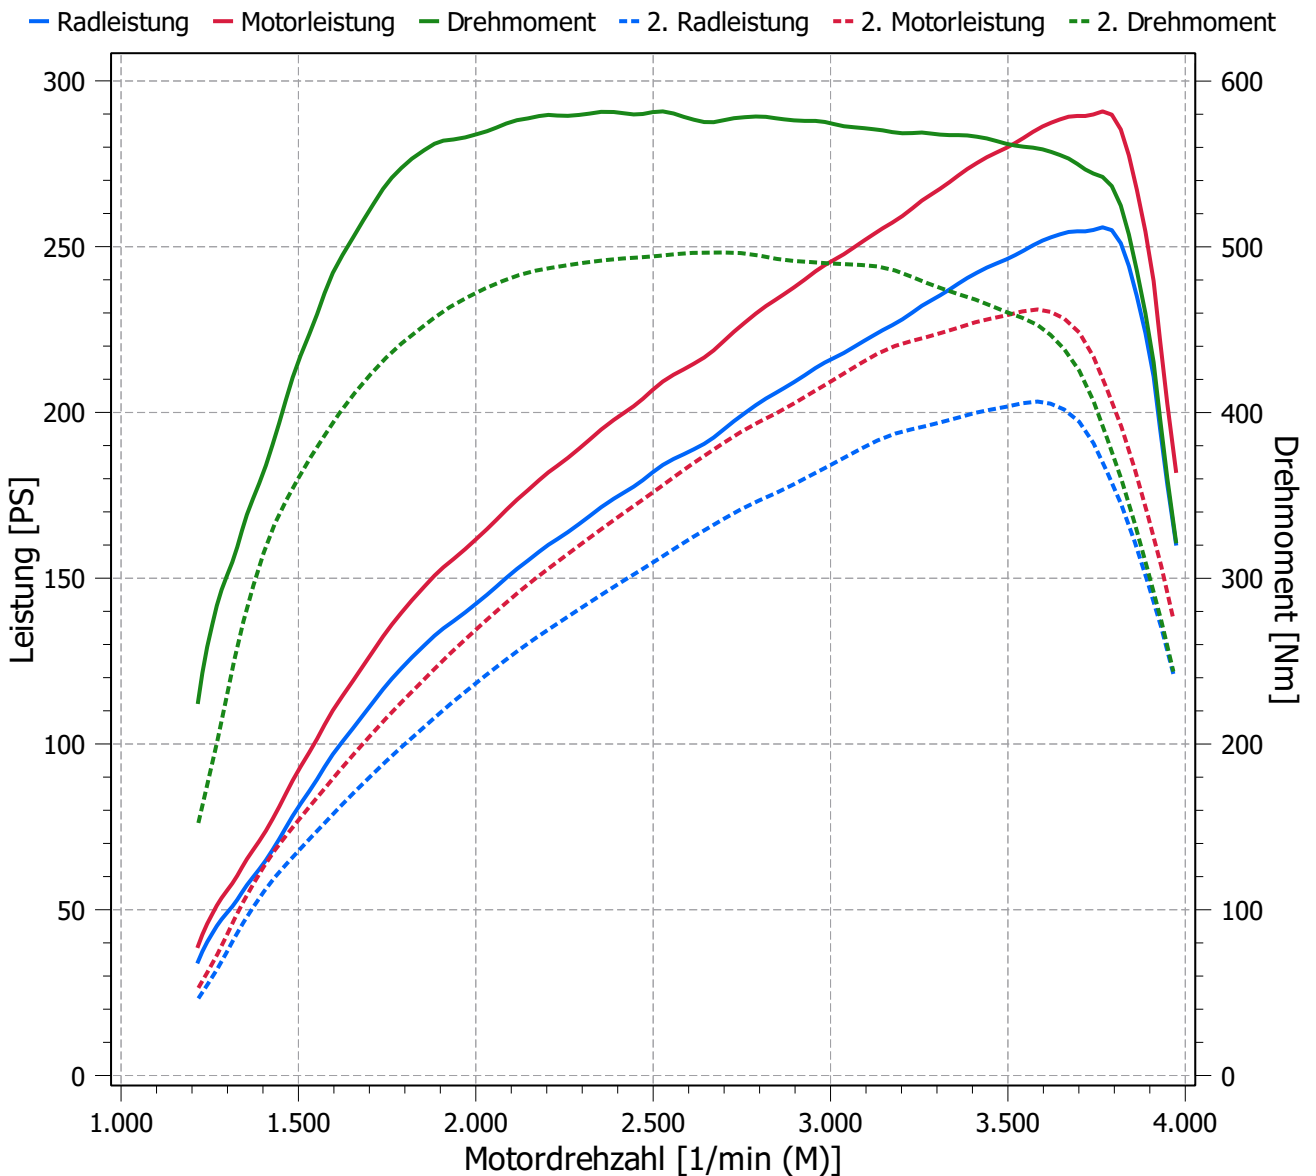

Fahrzeug-Details		Datum und Prüfer	
Marke und Modell:	Audi A6 (4F) 3L TDI 225PS-450Nm	Datum und Zeit:	19.05.2017 (20:55)
Kennzeichen:		Prüfer:	
Fahrzeugtyp:	Normal (Turbo Diesel)	Notizen	
Schaltung:	Automatik	Messung im 3. Gang durchgeführt.	
Antrieb:	4WD ab Bj. 2005		
Übersetzung Motor:Rad :	3.33		

Messergebnisse			Umgebungsdaten	
Norm-Leistung ¹ :	290.8 PS	213.9 kW	Raddurchmesser:	67.0 cm
Motorleistung:	296.8 PS	218.3 kW	Gesamtes Gewicht:	2250.0 kg
Radleistung:	255.8 PS	188.2 kW	Lufttemperatur:	13.7 °C
Maximale Leistung bei:	3766.9 1/min (M)		Luftdruck:	1004.0 hPa
Drehmoment	581.7 Nm		Einstellung der Norm	
Maximales Drehmoment bei:	2527.2 1/min (M)		¹ Korrektur nach:	EWG 80/1269