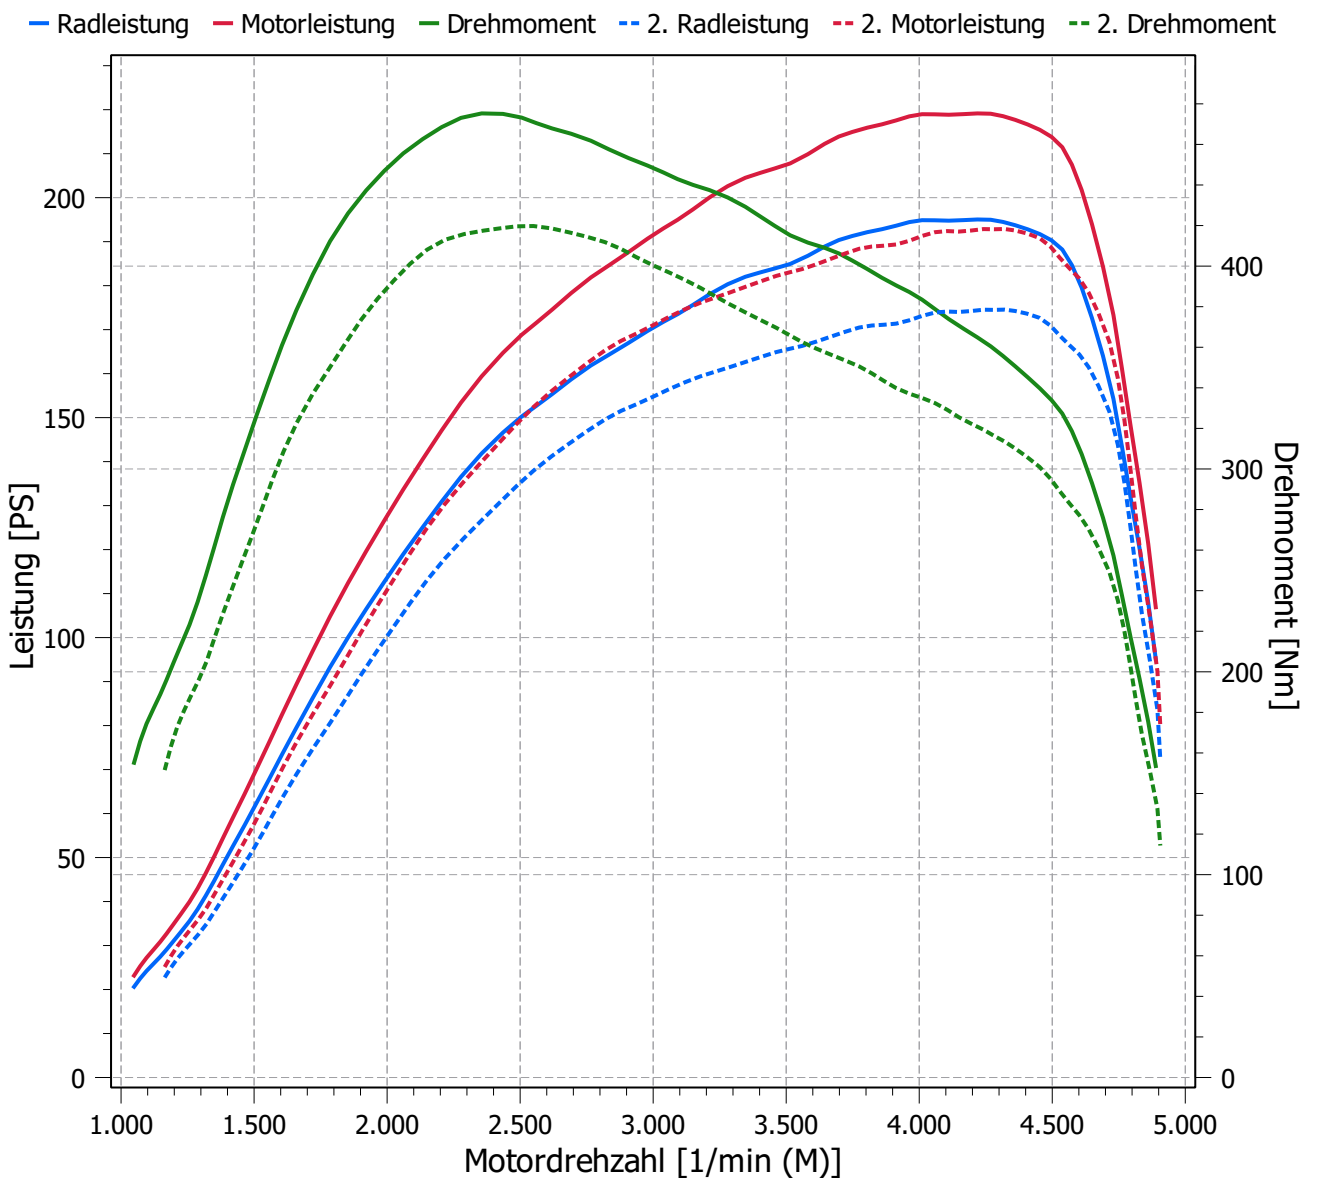

Fahrzeug-Details		Datum und Prüfer	
Marke und Modell:	Vovo V70 2.4D5 185PS-400Nm	Datum und Zeit:	20.10.2012 (13:16)
Kennzeichen:		Prüfer:	A. Gerhardt
Fahrzeugtyp:	Normal (Turbo Diesel)	Notizen	
Schaltung:	Handschaltung	Messung im 3. Gang durchgeführt.	
Antrieb:	Vorderachse	mod	
Übersetzung Motor:Rad :	4.73		

Messergebnisse			Umgebungsdaten	
Norm-Leistung ¹ :	219.2 PS	161.2 kW	Raddurchmesser:	65.2 cm
Motorleistung:	220.4 PS	162.1 kW	Gesamtes Gewicht:	1820.0 kg
Radleistung:	195.0 PS	143.5 kW	Lufttemperatur:	23.5 °C
Maximale Leistung bei:	4218.9 1/min (M)		Luftdruck:	1006.1 hPa
Drehmoment	475.3 Nm		Einstellung der Norm	
Maximales Drehmoment bei:	2355.3 1/min (M)		¹ Korrektur nach:	EWG 80/1269